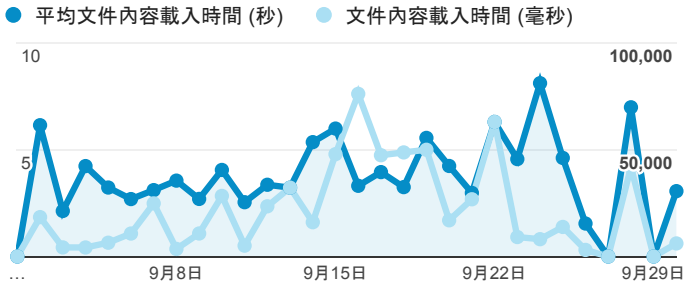

報表01_訪客

2015年9月1日 - 2015年9月30日

平均造訪停留時間和單次造訪頁數

造訪地圖

造訪和不重複訪客

造訪 (依瀏覽器分組)

造訪和新造訪

造訪和新造訪率 (依 行動裝置資訊 分組)

造訪 (依 裝置類別 分組)

■ desktop ■ mobile ■ tablet

造訪 (依語言分組)

語言	工作階段
zh-tw	10,938
en-us	1,319
zh-cn	309
en-gb	47
en	33
zh-hk	27
ja	17
ja-jp	17
ko-kr	11
ko	10