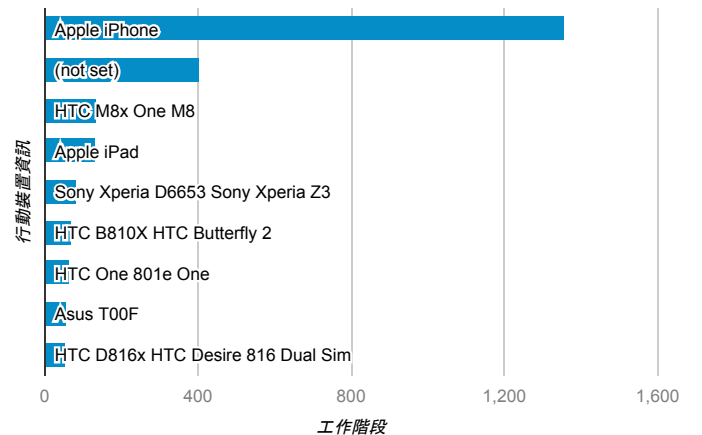

報表01_訪客

2015年9月1日 - 2015年9月30日

平均造訪停留時間和單次造訪頁數

造訪地圖

造訪和不重複訪客

造訪 (依瀏覽器分組)

造訪和新造訪

造訪和新造訪率 (依 行動裝置資訊 分組)

造訪 (依 裝置類別 分組)

■ desktop ■ mobile ■ tablet

造訪 (依語言分組)

語言	工作階段
zh-tw	10,938
en-us	1,319
zh-cn	309
en-gb	47
en	33
zh-hk	27
ja	17
ja-jp	17
ko-kr	11
ko	10