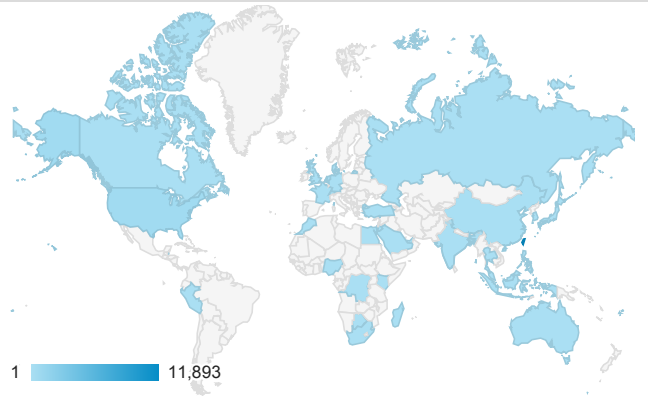

報表01_訪客

2015年9月1日 - 2015年9月30日

平均造訪停留時間和單次造訪頁數

造訪地圖

造訪和不重複訪客

造訪 (依瀏覽器分組)

造訪和新造訪

造訪和新造訪率 (依 行動裝置資訊 分組)

造訪 (依 裝置類別 分組)

■ desktop ■ mobile ■ tablet

造訪 (依語言分組)

語言	工作階段
zh-tw	10,938
en-us	1,319
zh-cn	309
en-gb	47
en	33
zh-hk	27
ja	17
ja-jp	17
ko-kr	11
ko	10