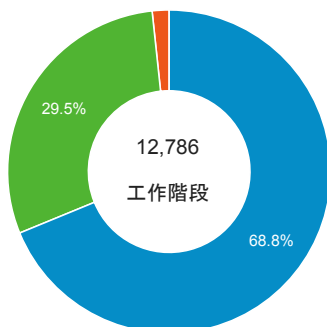

報表01_訪客

2015年9月1日 - 2015年9月30日

平均造訪停留時間和單次造訪頁數

造訪地圖

造訪和不重複訪客

造訪 (依瀏覽器分組)

造訪和新造訪

造訪和新造訪率 (依 行動裝置資訊 分組)

造訪 (依 裝置類別 分組)

■ desktop ■ mobile ■ tablet

造訪 (依語言分組)

語言	工作階段
zh-tw	10,938
en-us	1,319
zh-cn	309
en-gb	47
en	33
zh-hk	27
ja	17
ja-jp	17
ko-kr	11
ko	10