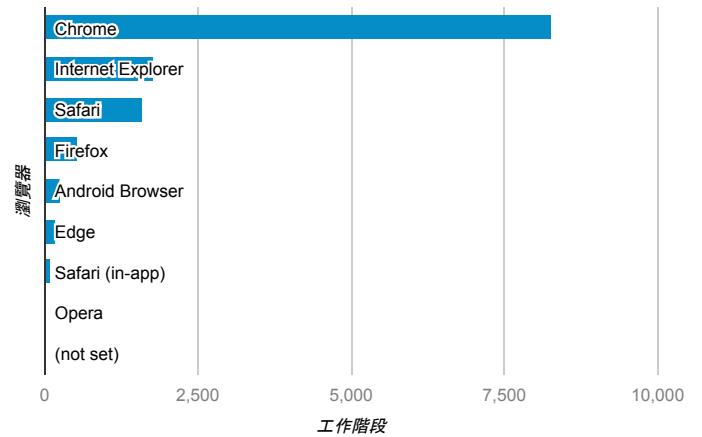

報表01_訪客

2015年9月1日 - 2015年9月30日

平均造訪停留時間和單次造訪頁數

造訪地圖

造訪和不重複訪客

造訪 (依瀏覽器分組)

造訪和新造訪

造訪和新造訪率 (依 行動裝置資訊 分組)